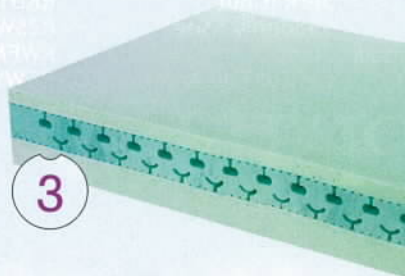

i schopností vidět, kam jede, a vymyslet nejlepší trasu. Rovněž si umí zapamatovat, kde už byl a co ještě zbývá uklidit. No řekněte sami, není dokonalý?

2

EKOMATRACE

Matrace a polštáře z kolekce **Geoethic** se vyrábějí pouze z přírodních materiálů bez použití chemických a jiných škodlivých látek. Bambus, len, sója, kukuřice, mořské řasy, lempur a aloe mají schopnost stimulovat biologické funkce a přispívají k fyzické pohodě. Základem této řady je pěna Ecogreen – patentovaný materiál, jehož jádro má různě formované vzduchové kanálky, které udržují matraci v suchém stavu a tím zajišťují uvolňování esenciálních olejů s léčivými protirevmatickými a antibakteriálními účinky. Matrace disponují tzv. křížovým systémem, který rozkládá hmotnost uživatele do sedmi zón (hlava, ramena, hrudník, hýždě, nohy, kolena a lýtka a navíc kotníky a chodidla). Systém nejenže

umožňuje provzdušnění matrace a tím ji udržuje v suchém stavu, ale díky této regulaci brání množení roztočů. **Geoethic** nabízí pět druhů matrací a tři druhy polštářů, které zajišťují anatomickou polohu krku a hlavy a následně tak správnou polohu páteře pro její relaxaci. > **Více informací naleznete na www.magniflex.cz.**